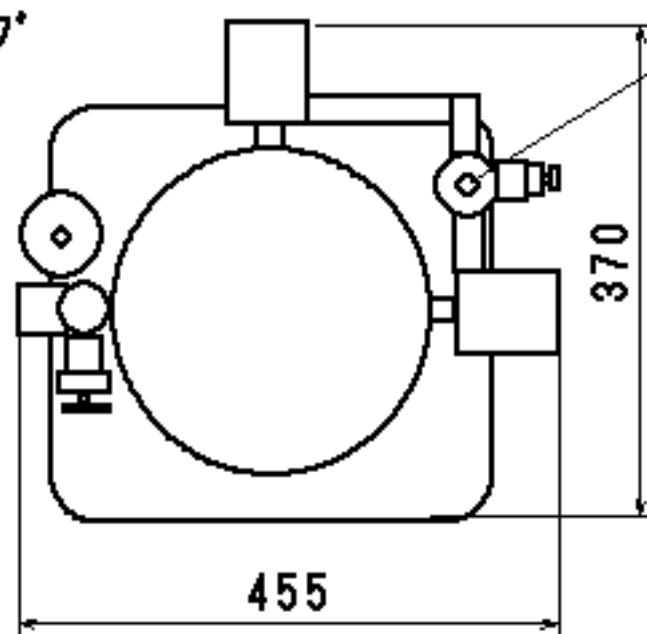

排水量調整バルブ

給水量調整バルブ
1/2"バルブゲ(VP13)
(付属)